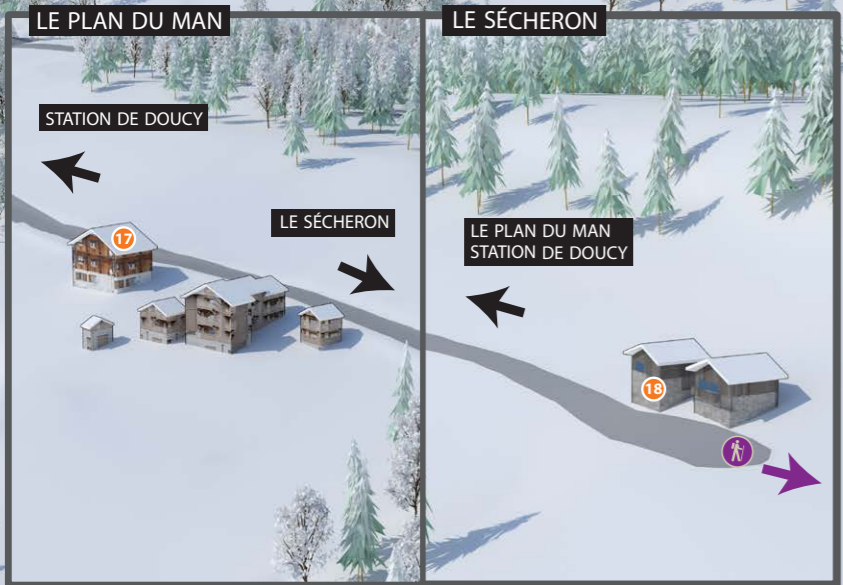

# Station de Doucy

## 1250m

LE GRAND PIC  
2829M

LES AIGUILLES DE LA BALME  
2696M

TÉLÉCABINE DE CELLIERS

COL DE LA MADELEINE 2000M

1516M

MASSIF DE LA LAUZIÈRE

REFUGE DU LOGIS DES FÉES  
1828M

DOUCY VILLAGE  
VALMOREL  
AIGUEBLANCHE  
LA LÈCHÈRE

- LÉGENDE / LEGEND**
- 1 HAMEAU DE CHANTEMERLE
  - 2 LE SAPPEY - VVF
  - 3 VTF LES CARLINES
  - 4 LES TERRASSES DU MOREL
  - 5 LA DUIT
  - 6 LE BEAUREGARD ACCUEIL DOUCY RÉSERVATIONS
  - 7 CCAS LE JET DE LA PALLA
  - 8 LES ARCADES
  - 9 LA TRABOULE
  - 10 LA PLACETTE - COMMERCES
  - 11 LA BIOLLÈNE - COMMERCES
  - 12 LE SAINT JACQUES
  - 13 CAP VACANCES L'EAU ROUSSE
  - 14 LE BURGERAY
  - 15 LA GRANDE FORÊT
  - 16 LE COMBALOVR
  - 17 CHALET BELLEVUE
  - 18 LE SÉCHERON

- LÉGENDE / LEGEND**
- OFFICE DE TOURISME  
TOURIST OFFICE
  - WIFI GRATUIT  
FREE WIFI
  - TRI SÉLECTIF  
SELECTIVE SORTING
  - PARKING PUBLIC  
OUTDOOR PARK
  - PARKING AUTOCAR  
BUS PARK
  - INFORMATION VENTE FORAITS DE SKI  
SKI PASS
  - DISTRIBUTEUR AUTOMATIQUE DE BILLETS  
CASH DISPENSER
  - TÉLÉSIÈGE DÉBRAYABLE (ACCÈS PIETONS AUTORISÉ)  
CHAIRLIFT
  - TÉLÉCABINE  
GONDOLA
  - ARRÊT AUTOCAR  
BUS STOP
  - SALLE EVASION  
SPACE ROOM
  - BIBLIOTHÈQUE - LUDOTHÈQUE SALLE COIN FEU  
LIBRARY - TOY LIBRARY
  - TABLES DE PIQUE NIQUE  
PICNIC TABLE
  - BARBECUE  
BARBECUE
  - TABLE D'ORIENTATION  
VIEW POINT INDICATOR
  - GARDERIE DU CLUB PLOUPIOU  
NURSERY
  - LA CABANE DU LOUP  
THE WOLF HUT
  - LAVÉRIE AUTOMATIQUE  
LAUNDROMAT
  - TOILETTES PUBLIQUES  
TOILETS
  - DÉFIBRILLATEUR  
DEFIBRILLATOR
  - DÉPARTS SKI DE RANDONNÉE  
NORDIC SKIING
  - ESPACE LUGE SÉCURISÉ  
SLEDGING AREA
  - PISTE DE LUGE CONNECTÉE DOUCY AVENTURES  
SLEDGING CONNECTED
  - ÉCOLE DE SKI FRANÇAIS  
SKI SCHOOL
  - JARDIN DES NEIGES  
SNOW GARDEN
  - DÉPARTS ITINÉRAIRES NORDIQUES  
NORDIC ROUTES
  - CHEMIN INTRA-STATION  
PEDESTRIAN PATH
  - CROISEMENT DE PISTES  
INTERSECTION