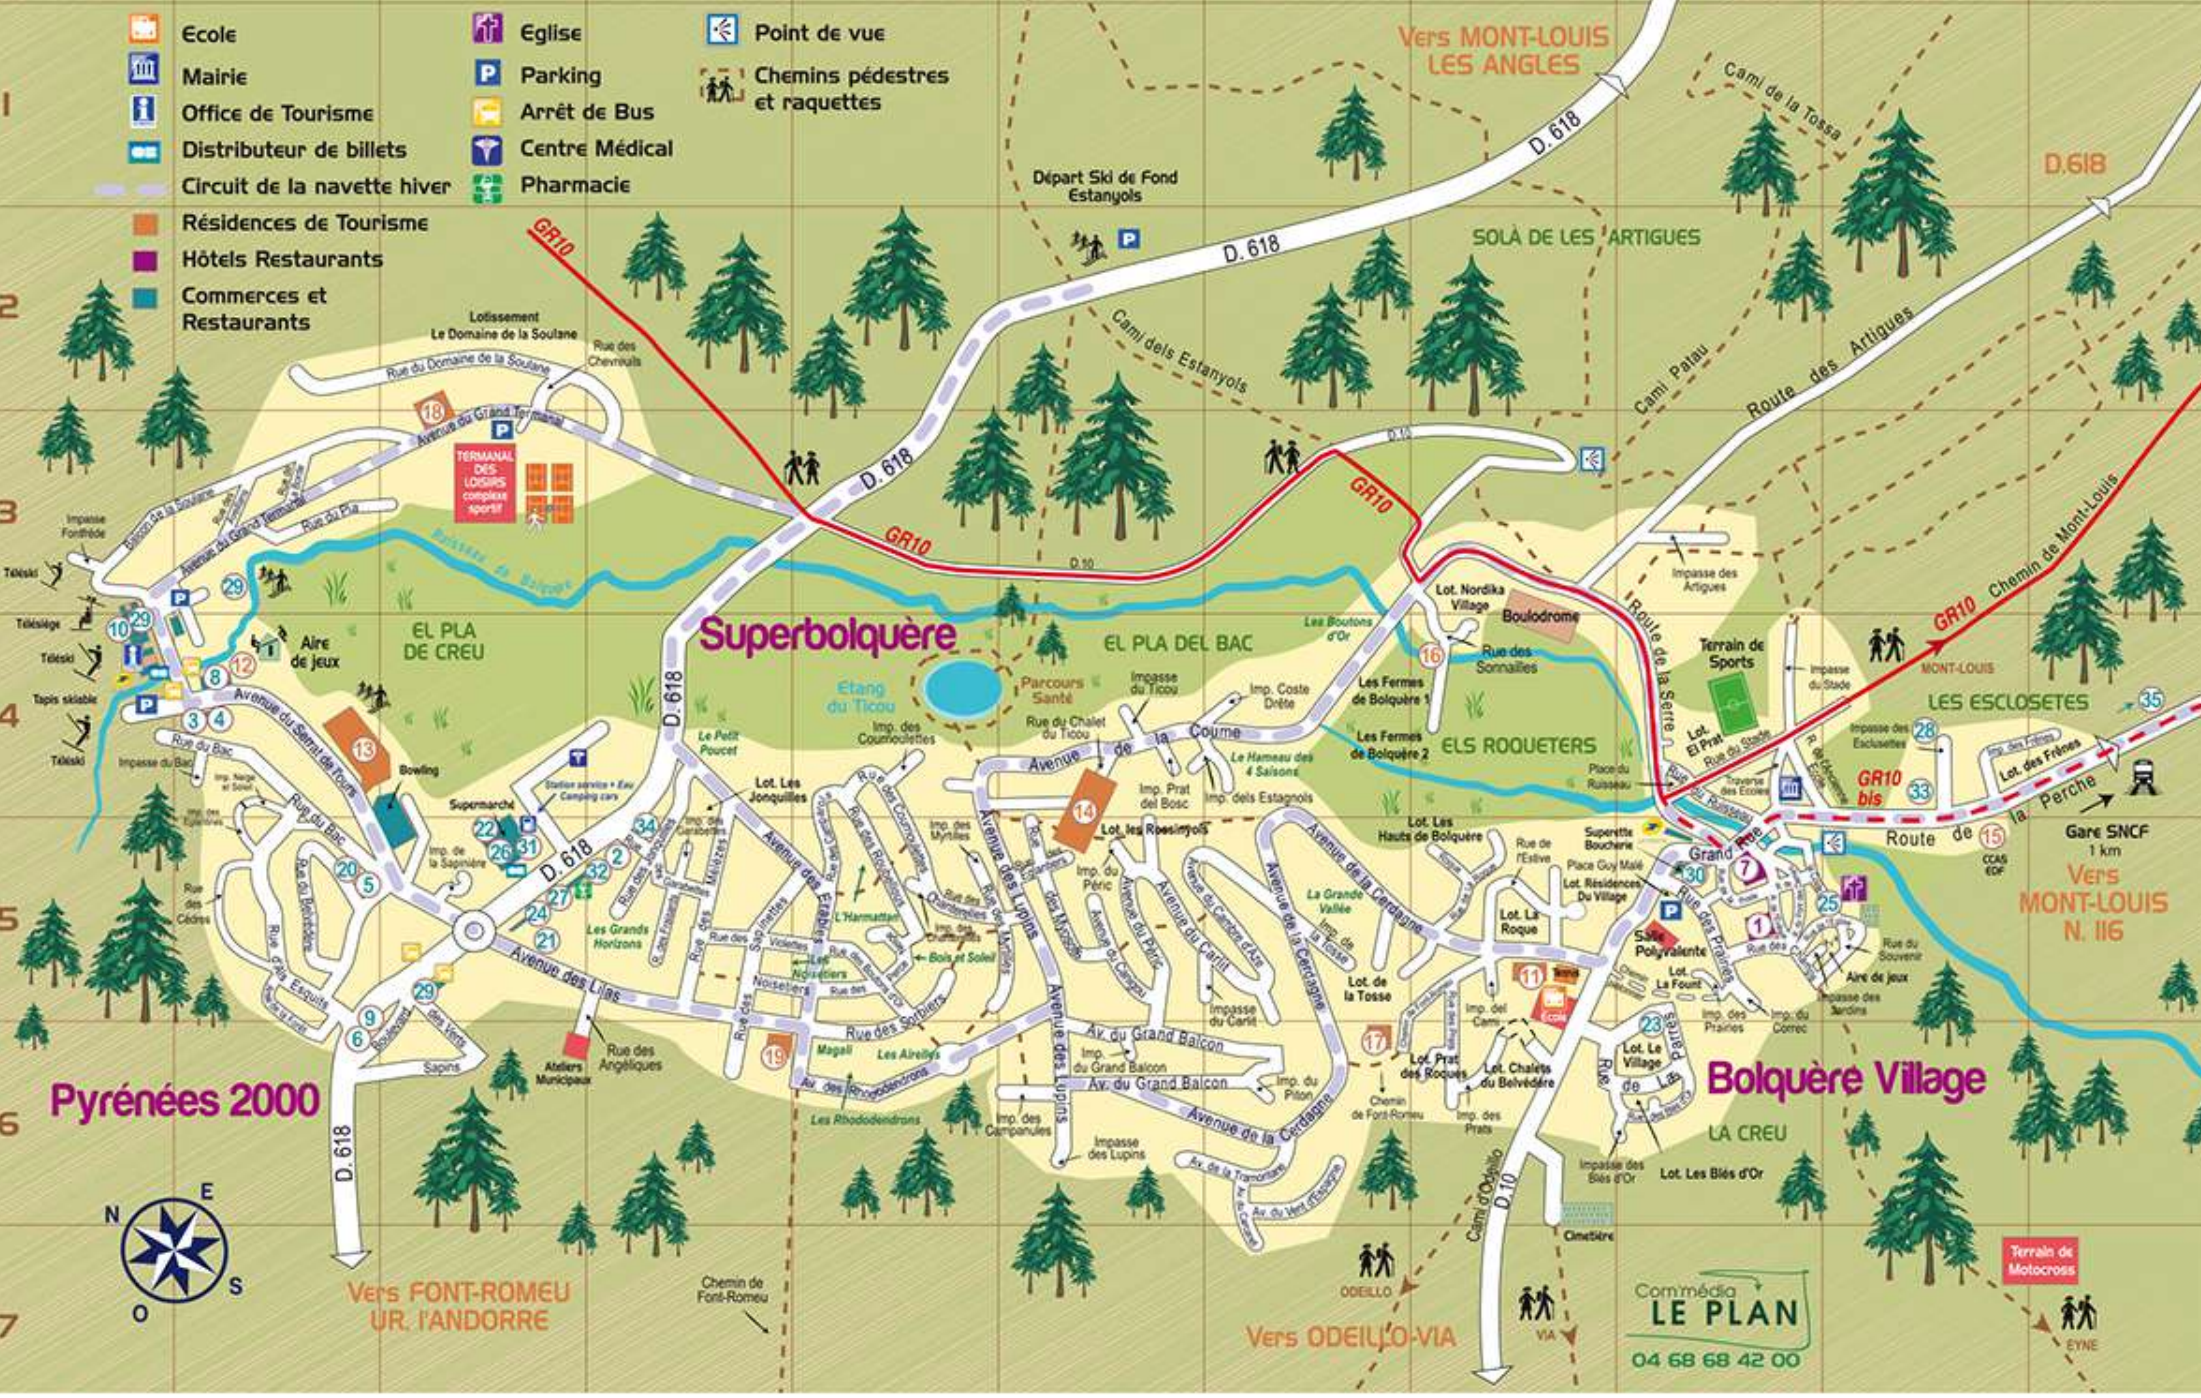

A B C D E F G H I J K

1  
2  
3  
4  
5  
6  
7

-  Ecole
-  Mairie
-  Office de Tourisme
-  Distributeur de billets
-  Circuit de la navette hiver
-  Résidences de Tourisme
-  Hôtels Restaurants
-  Commerces et Restaurants
-  Eglise
-  Parking
-  Arrêt de Bus
-  Centre Médical
-  Pharmacie
-  Point de vue
-  Chemins pédestres et raquettes

Pyrénées 2000

Vers FONT-ROMEU UR. I'ANDORRE

Vers ODEILLO-VIA

Commedia  
**LE PLAN**  
04 68 68 42 00

Terrain de Motocross  
EYNE

Gare SNCF  
1 km  
Vers MONT-LOUIS N. IIG